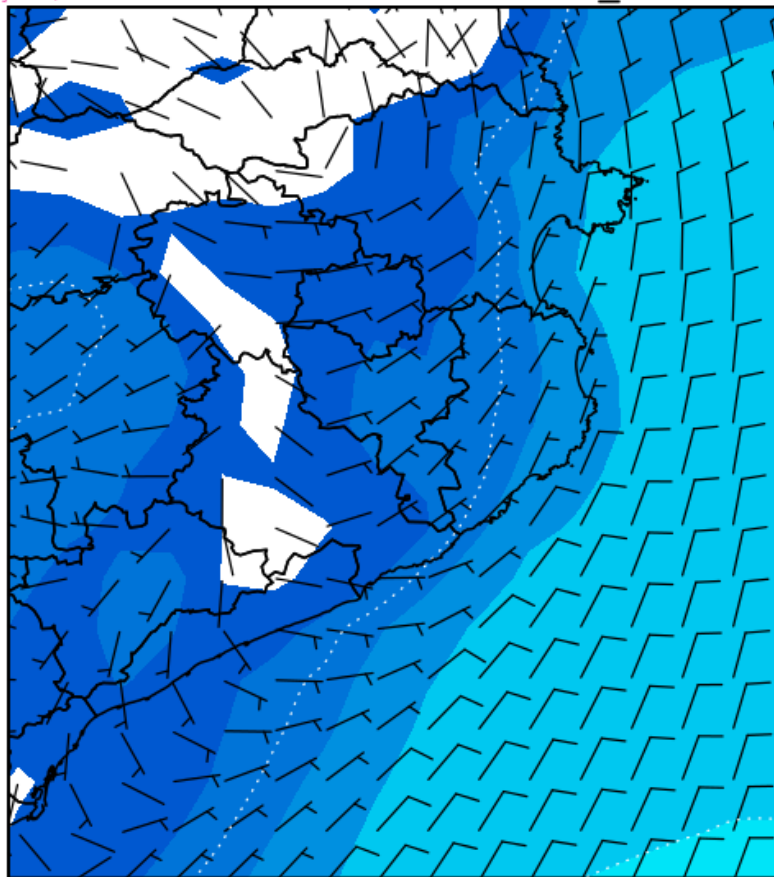

Dijous, 12Z22DEC2016

WRF-9km (GFS 0.25) www.meteo4u.com

Dijous, 12Z22DEC2016

WRF-9km (GFS 0.25) www.meteo4u.com

Christmas Race Palamós 2016

www.meteo4u.com

Ini=Dijous, 14Z22DEC2016

Vent_Kt