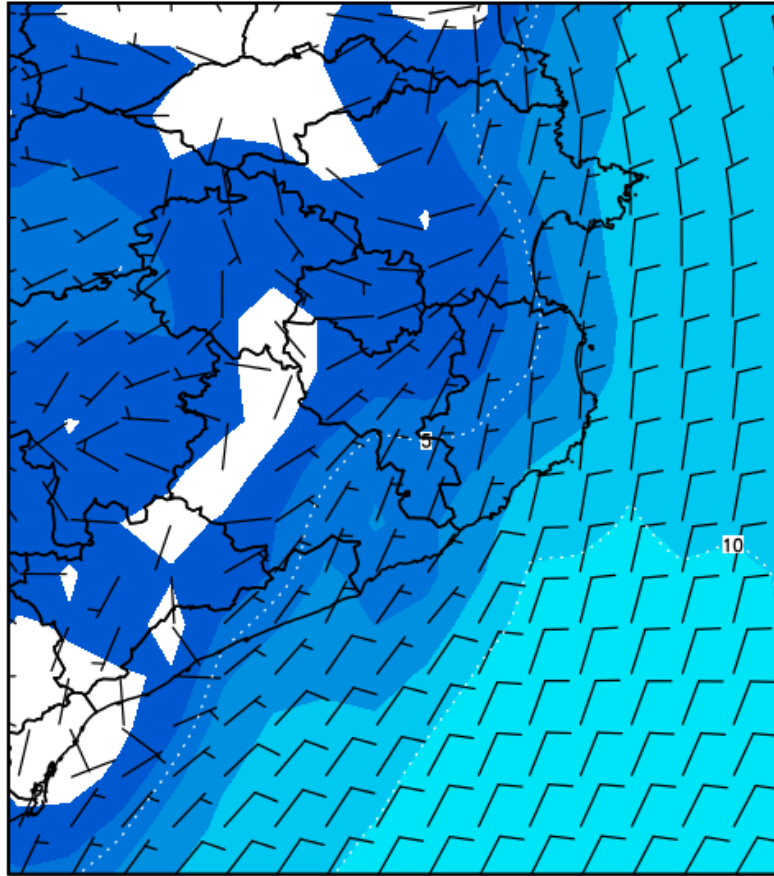

Christmas Race Palamós 2016

www.meteo4u.com

Dijous, 10Z22DEC2016

WRF-9km (GFS 0.25) www.meteo4u.com

Christmas Race Palamós 2016

www.meteo4u.com

Ini=Dijous, 12Z22DEC2016

Vent_Kt

Dijous, 12Z22DEC2016

WRF-9km (GFS 0.25) www.meteo4u.com

Dijous, 12Z22DEC2016

WRF-9km (GFS 0.25) www.meteo4u.com

Christmas Race Palamós 2016

www.meteo4u.com

Ini=Dijous, 14Z22DEC2016

Vent_Kt