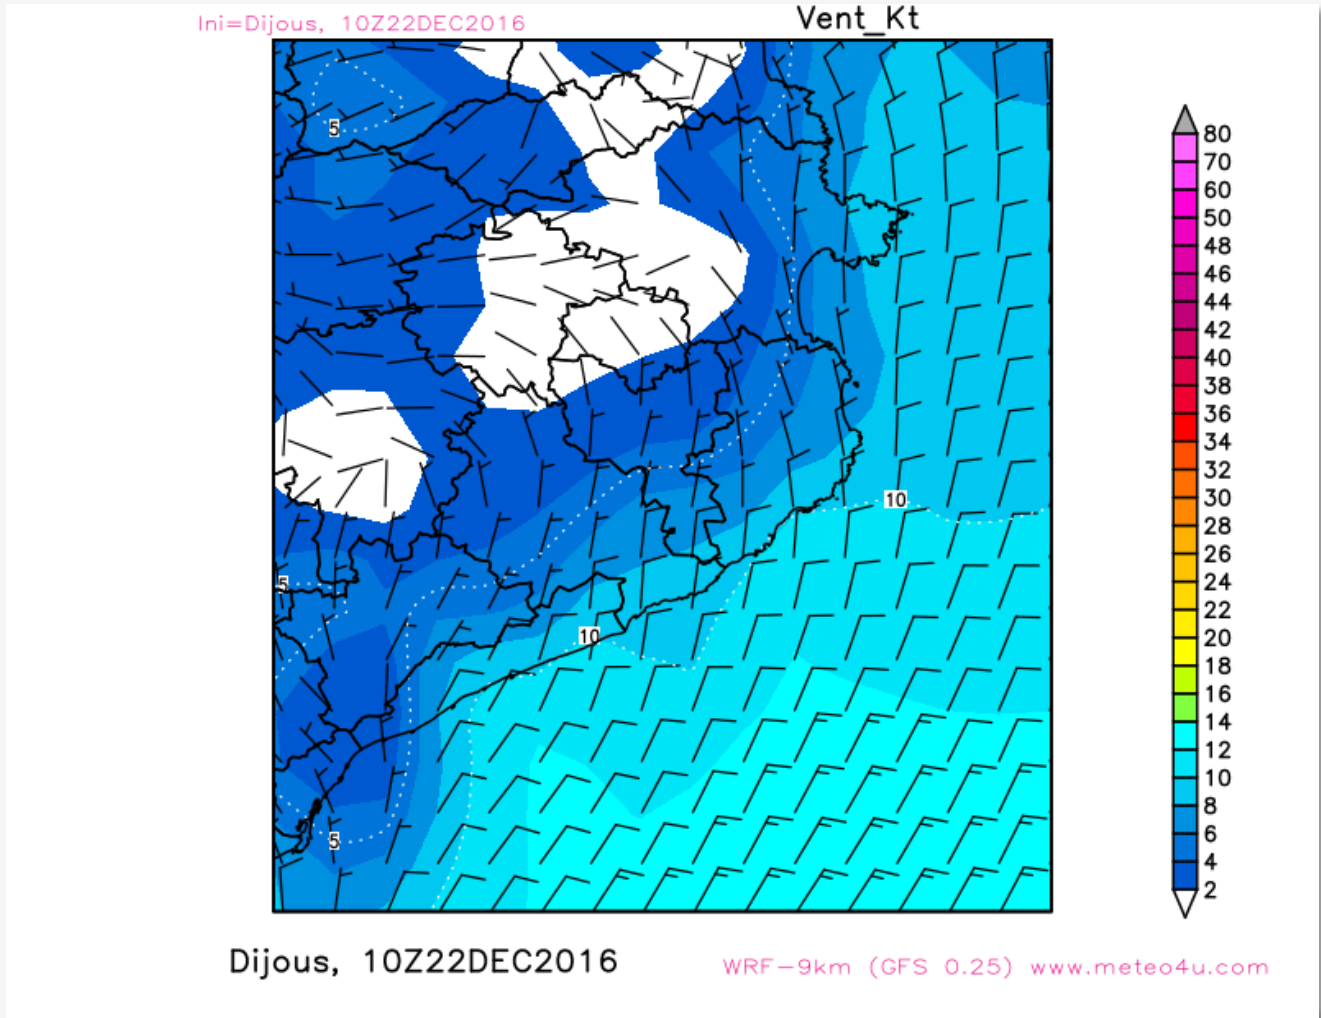

Christmas Race Palamós 2016

www.meteo4u.com

Dijous, 10Z22DEC2016

WRF-9km (GFS 0.25) www.meteo4u.com

Christmas Race Palamós 2016

www.meteo4u.com

Ini=Dijous, 12Z22DEC2016

Vent_Kt

Dijous, 12Z22DEC2016

WRF-9km (GFS 0.25) www.meteo4u.com

Dijous, 12Z22DEC2016

WRF-9km (GFS 0.25) www.meteo4u.com

Christmas Race Palamós 2016

www.meteo4u.com

Ini=Dijous, 14Z22DEC2016

Vent_Kt