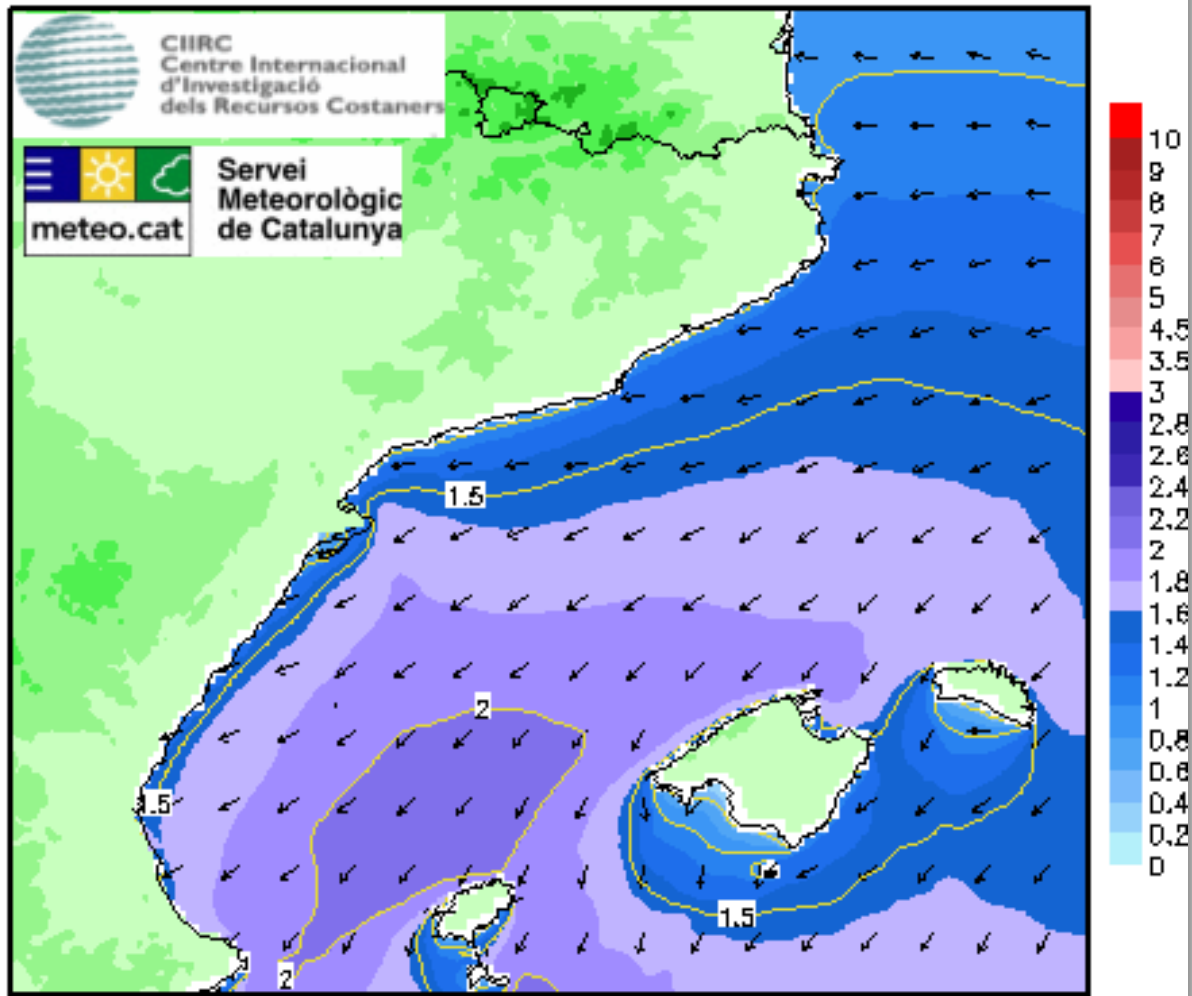

Dijous, 16Z22DEC2016

WRF-9km (GFS 0.25) www.meteo4u.com

Dijous, 16Z22DEC2016

WRF-9km (GFS 0.25) www.meteo4u.com

Christmas Race Palamós 2016

www.meteo4u.com

ALÇADA SIGNIFICANT (m) PREVISIÓ 12UTC 22 DES 2016
 ALÇADA SIGNIFICANT (m) PREVISIÓ 12UTC 23 DES 2016