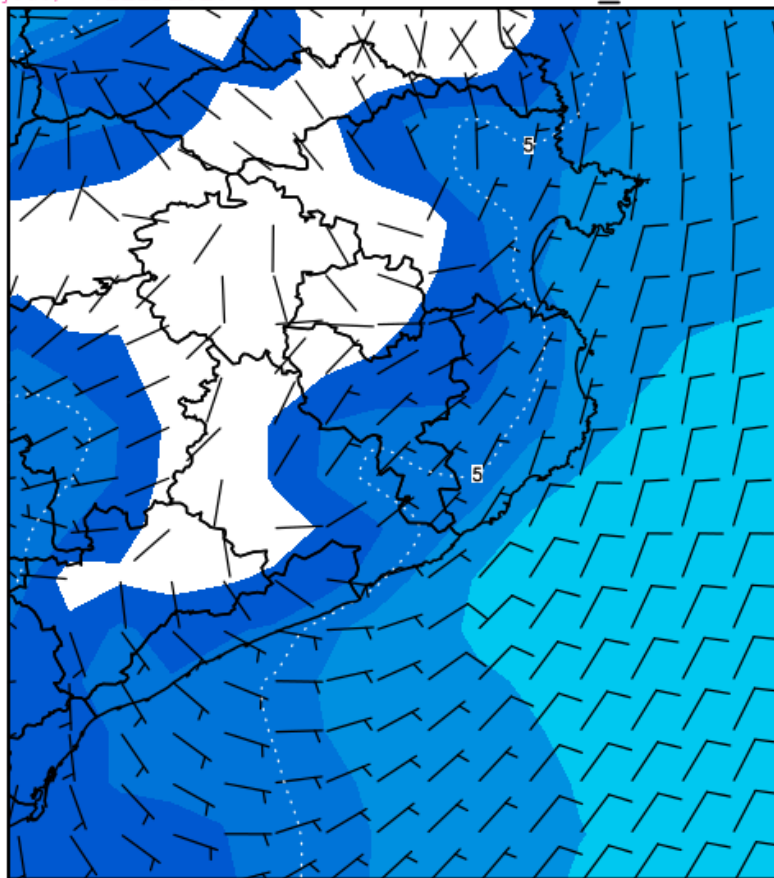

Dijous, 14Z22DEC2016

WRF-9km (GFS 0.25) www.meteo4u.com

Dijous, 14Z22DEC2016

WRF-9km (GFS 0.25) www.meteo4u.com

Christmas Race Palamós 2016

www.meteo4u.com

Ini=Dijous, 16Z22DEC2016

Vent_Kt